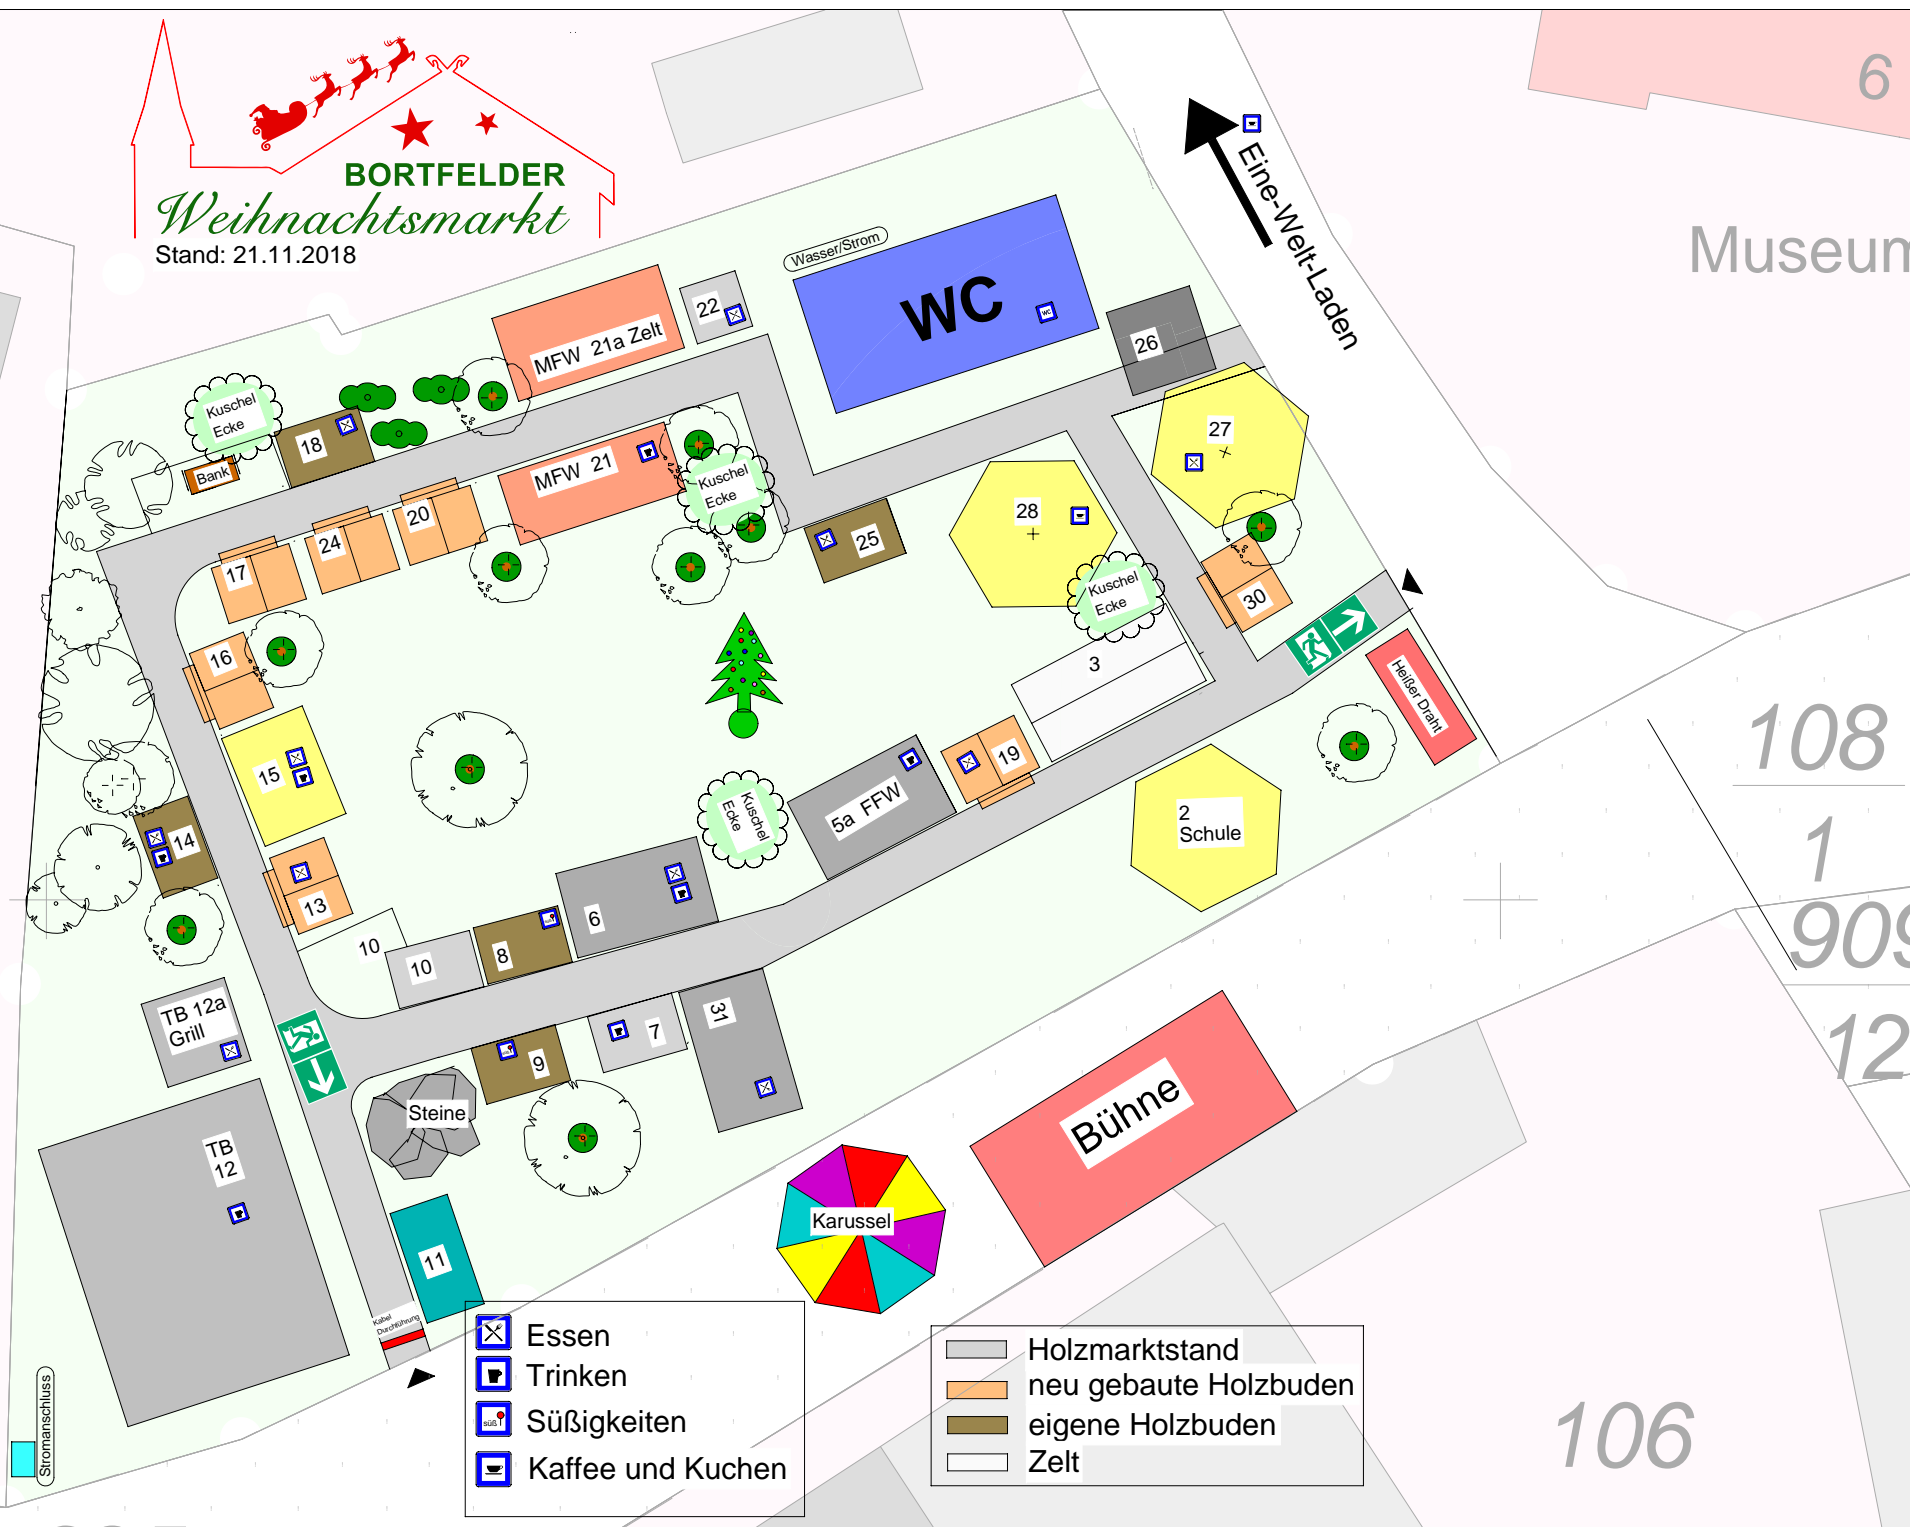

BORTFELDER
Weihnachtsmarkt
 Stand: 21.11.2018

-  Essen
-  Trinken
-  Süßigkeiten
-  Kaffee und Kuchen

-  Holzmarktstand
-  neu gebaute Holzbuden
-  eigene Holzbuden
-  Zelt

106

108
1
909
12

Museum

↑ Eine-Welt-Laden

Steine

Karussell

Bühne

Flecker Draht

WC

TB 12a Grill

TB 12

MFW 21a Zelt

MFW 21

2 Schule

5a FFW

Wasser/Strom

Kuschel Ecke

Kuschel Ecke

Kuschel Ecke

Kuschel Ecke

Stromanschluss

Kabel Durchführung